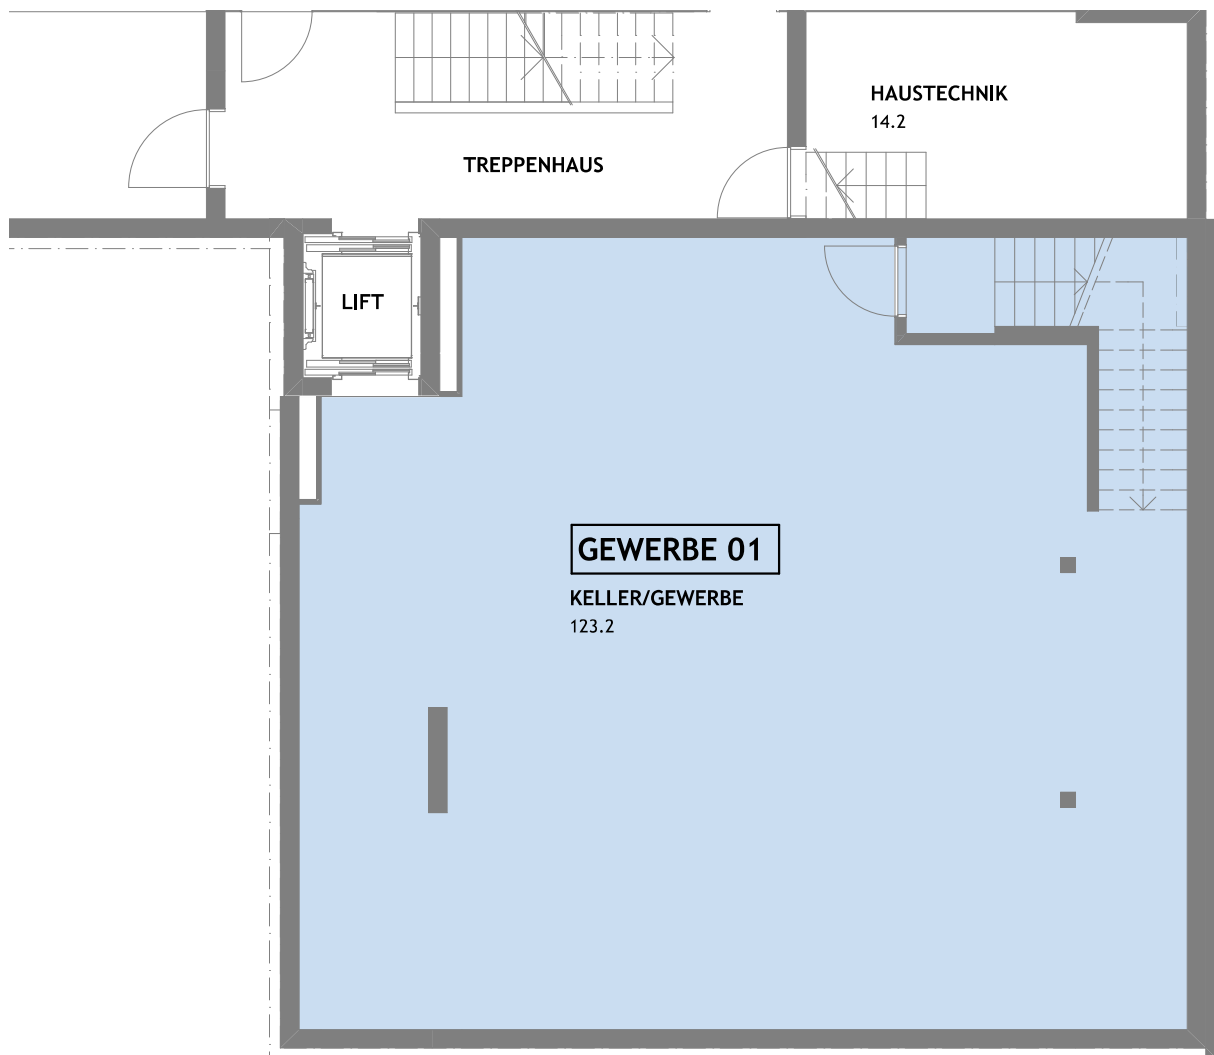

## Untergeschoss

Gewerbe 01-U  
NF: 123.2 m<sup>2</sup>

# Erdgeschoss

Gewerbe 01-E  
NF: 110.4 m<sup>2</sup>