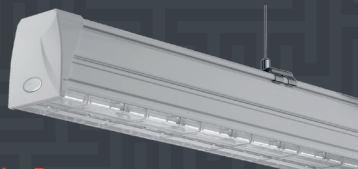

Technische Daten

Lichtfarbe: 3000 K, 4000 K, 5000 K, 6000 K

Ra > 80 auch CRI95 erhältlich

Leistungen: 35W, 50W, 70W

Lichtstrom 160lm pro W

Diverses Zubehör

- X,T,L-Verbinder
- Endstücke
- Anschlussstücke
- Etc.

Montageart

- Decke
- Seil
- Kette